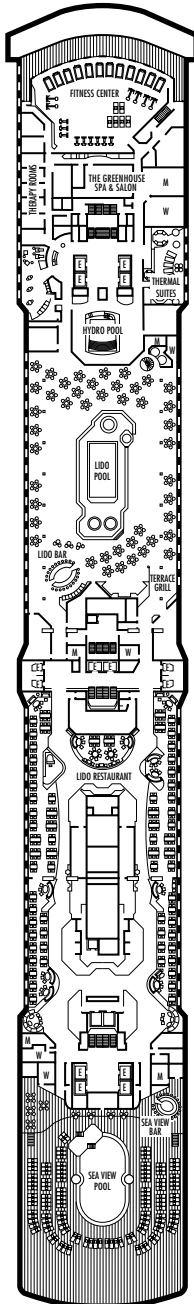

SS SY SZ

Suites Superior Verandah: 2 camas inferiores convertibles en 1 cama tamaño queen, cuarto de baño con tocador de doble lavabo, bañera de hidromasaje de tamaño completo con ducha y compartimiento de ducha adicional, área grande para sentarse, vestidor, veranda privada, 1 sofá cama para 1 persona, ventanas de piso a techo.

CAMAROTES CON TERREZA

VA VB VC VD VE

VF VH

Exterior Deluxe Verandah: 2 camas inferiores convertibles en 1 cama tamaño queen, bañera y ducha, área para sentarse, veranda privada, ventanas de piso a techo.

CAMAROTES CON VISTA AL MAR

C D DD E F

Grande: 2 camas inferiores convertibles en 1 cama tamaño queen, bañera y ducha.

G GG

Grande: 2 camas inferiores convertibles en 1 cama tamaño queen, bañera y ducha. Todos los camarotes de categoría G disponen de vista parcial al mar. Todos los camarotes de categoría GG tienen vistas totalmente obstruidas.

H HH

Grande: 2 camas inferiores convertibles en 1 cama tamaño queen, bañera y ducha. Todos los camarotes de categoría H y HH tienen vistas totalmente obstruidas.

CAMAROTES INTERIORES

I

Grande: 2 camas inferiores convertibles en 1 cama tamaño queen, ducha.

J K

Grande o estándar: 2 camas inferiores convertibles en 1 cama tamaño queen, ducha.

L M MM N NN

Estándar: 2 camas inferiores convertibles en 1 cama tamaño queen, ducha.

ROTTERDAM DECK

NAVIGATION DECK

LIDO DECK

OBSERVATION DECK

SPORTS DECK