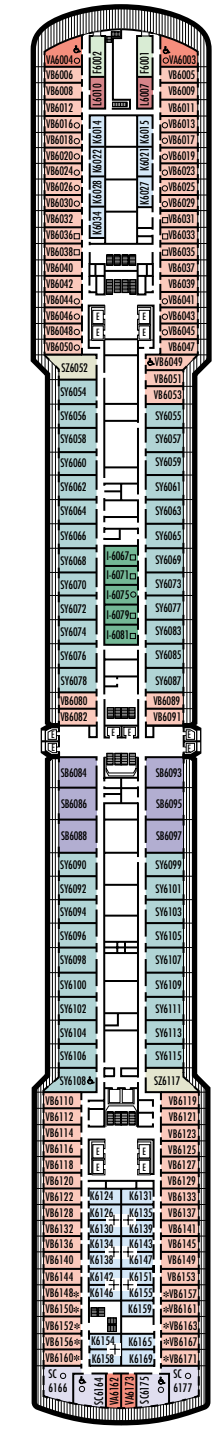

MAIN DECK

LOWER PROMENADE DECK

PROMENADE DECK

UPPER PROMENADE DECK

VERANDAH DECK

UPPER VERANDAH DECK

LEYENDA DE SÍMBOLOS DE LOS CAMAROTES

- * Sólo ducha
- Triple (2 camas inferiores, 1 sofá cama)
- Cuádruple (2 camas inferiores, 1 sofá cama, 1 cama superior)
- △ Vista parcial al mar
- ✕ Vista totalmente obstruida
- ⊕ Habitaciones conectadas
- ◆ Los camarotes disponen de barandillas de acero sólido en la terraza, en lugar de barandillas de Plexiglas® transparente
- ⊕ Los camarotes SC6164, SC6175, SY5001, SY5002, SY6108, SS8068, VA6003, VA8031, VA8032, VB6049, VD4051, VD4052, VD4131, VD4132, VF5051, VF5054, VF5137, VF5140, C1081, C1082, D1100, H4089, H4090, I-8037, J1074, N1011, N1012 son accesibles con silla de ruedas, sólo disponen de ducha.

*Este plano de cubierta es válido para ms Oosterdam el 24 de abril de 2009. Para obtener información sobre los cruceros anteriores a esa fecha, visite www.hollandamerica.com.

ms Zuiderdam ms Oosterdam* ms Westerdam

PLANOS DE LA CUBIERTA Y CAMAROTES

Los planos de la cubierta están codificados en colores por categoría de camarotes, y la letra correspondiente a la categoría antecede al número de camarote en cada habitación. Todos los camarotes están equipados con televisor de pantalla plana, minibar, reproductor de DVD, cajilla de seguridad pequeña, puerto para transmisión/recepción de datos, teléfono y música con selección de varios canales.

Nota importante: No todos los camarotes dentro de cada categoría disponen de la misma configuración de mobiliario o instalaciones. Los símbolos apropiados dentro de las salas en los planos de la cubierta describen diferencias respecto de las descripciones de camarotes que aparecen más adelante.