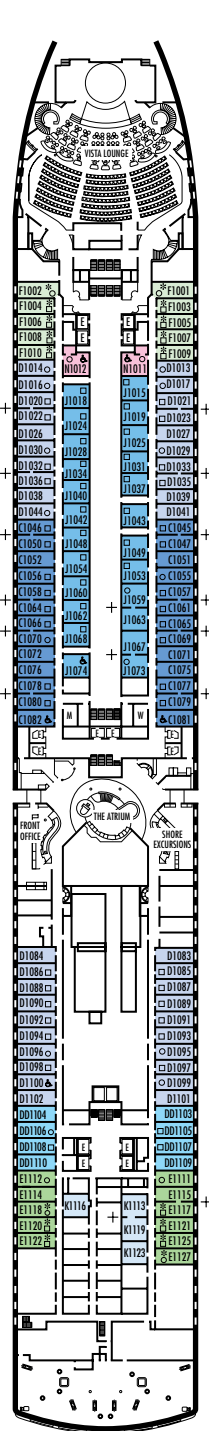

MAIN DECK

LOWER PROMENADE DECK

PROMENADE DECK

UPPER PROMENADE DECK

VERANDAH DECK

UPPER VERANDAH DECK

LEYENDA DE SÍMBOLOS DE LOS CAMAROTES

- * Sólo ducha
- Triple (2 camas inferiores, 1 sofá cama)
- Cuádruple (2 camas inferiores, 1 sofá cama, 1 cama superior)
- △ Vista parcial al mar
- ✕ Vista totalmente obstruida
- ⊕ Habitaciones conectadas
- ◆ Los camarotes disponen de barandillas de acero sólido en la terraza, en lugar de barandillas de Plexiglas® transparente
- ⊕ Los camarotes SC6164, SC6175, SY5001, SY5002, SY6108, SS8068, VA6003, VA8031, VA8032, VB6049, VD4051, VD4052, VD4131, VD4132, VF5051, VF5054, VF5137, VF5140, C1081, C1082, D1100, H4089, H4090, I-8037, J1074, N1011, N1012 son accesibles con silla de ruedas, sólo disponen de ducha.

*Este plano de cubierta es válido para ms Oosterdam el 24 de abril de 2009. Para obtener información sobre los cruceros anteriores a esa fecha, visite www.hollandamerica.com.

ms Zuiderdam ms Oosterdam* ms Westerdam

PLANOS DE LA CUBIERTA Y CAMAROTES

Los planos de la cubierta están codificados en colores por categoría de camarotes, y la letra correspondiente a la categoría antecede al número de camarote en cada habitación. Todos los camarotes están equipados con televisor de pantalla plana, minibar, reproductor de DVD, cajilla de seguridad pequeña, puerto para transmisión/recepción de datos, teléfono y música con selección de varios canales.

Nota importante: No todos los camarotes dentro de cada categoría disponen de la misma configuración de mobiliario o instalaciones. Los símbolos apropiados dentro de las salas en los planos de la cubierta describen diferencias respecto de las descripciones de camarotes que aparecen más adelante.