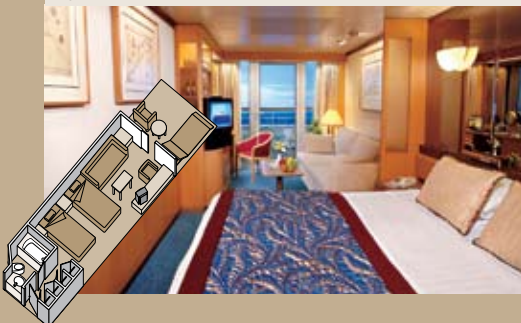

Suite Verandah
Aprox. 26-27 m² incluida la terraza