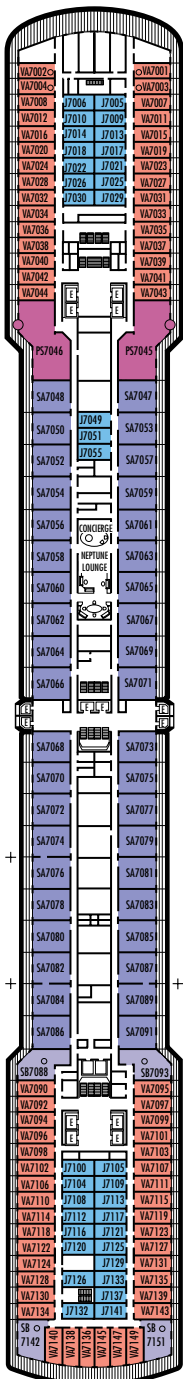

SS SY SZ

Suites Superior Verandah: 2 camas inferiores convertibles en 1 cama tamaño queen, cuarto de baño con tocador de doble lavabo, bañera de hidromasaje de tamaño completo con ducha y compartimiento de ducha adicional, área grande para sentarse, vestidor, veranda privada, 1 sofá cama para 1 persona, ventanas de piso a techo.

CAMAROTES CON TERREZA

VA VB VC VD VE

VF VH

Exterior Deluxe Verandah: 2 camas inferiores convertibles en 1 cama tamaño queen, bañera y ducha, área para sentarse, veranda privada, ventanas de piso a techo.

CAMAROTES CON VISTA AL MAR

C D DD E F

Grande: 2 camas inferiores convertibles en 1 cama tamaño queen, bañera y ducha.

G GG

Grande: 2 camas inferiores convertibles en 1 cama tamaño queen, bañera y ducha. Todos los camarotes de categoría G disponen de vista parcial al mar. Todos los camarotes de categoría GG tienen vistas totalmente obstruidas.

H HH

Grande: 2 camas inferiores convertibles en 1 cama tamaño queen, bañera y ducha. Todos los camarotes de categoría H y HH tienen vistas totalmente obstruidas.

CAMAROTES INTERIORES

I

Grande: 2 camas inferiores convertibles en 1 cama tamaño queen, ducha.

J K

Grande o estándar: 2 camas inferiores convertibles en 1 cama tamaño queen, ducha.

L M MM N NN

Estándar: 2 camas inferiores convertibles en 1 cama tamaño queen, ducha.

ROTTERDAM DECK

NAVIGATION DECK

LIDO DECK

OBSERVATION DECK

SPORTS DECK