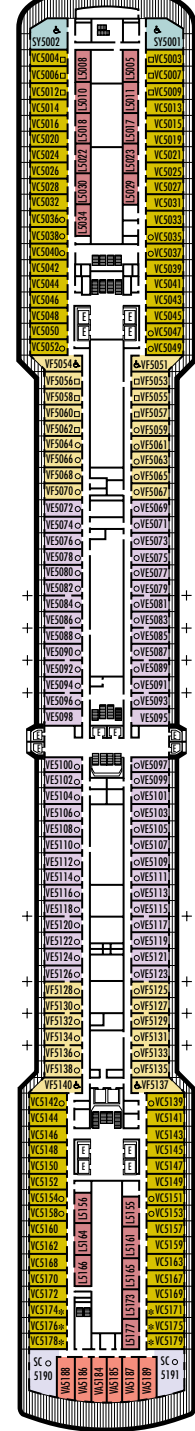

MAIN DECK

LOWER PROMENADE DECK

PROMENADE DECK

UPPER PROMENADE DECK

VERANDAH DECK

UPPER VERANDAH DECK

LEYENDA DE SÍMBOLOS DE LOS CAMAROTES

- * Sólo ducha
- Triple (2 camas inferiores, 1 sofá cama)
- Cuádruple (2 camas inferiores, 1 sofá cama, 1 cama superior)
- △ Vista parcial al mar
- ✕ Vista totalmente obstruida
- ⊕ Habitaciones conectadas
- ◆ Los camarotes disponen de barandillas de acero sólido en la terraza, en lugar de barandillas de Plexiglas® transparente
- ⊕ Los camarotes SC6164, SC6175, SY5001, SY5002, SY6108, SS8068, VA6003, VA8031, VA8032, VB6049, VD4051, VD4052, VD4131, VD4132, VF5051, VF5054, VF5137, VF5140, C1081, C1082, D1100, H4089, H4090, I-8037, J1074, N1011, N1012 son accesibles con silla de ruedas, sólo disponen de ducha.

*Este plano de cubierta es válido para ms Oosterdam el 24 de abril de 2009. Para obtener información sobre los cruceros anteriores a esa fecha, visite www.hollandamerica.com.

ms Zuiderdam ms Oosterdam* ms Westerdam

PLANOS DE LA CUBIERTA Y CAMAROTES

Los planos de la cubierta están codificados en colores por categoría de camarotes, y la letra correspondiente a la categoría antecede al número de camarote en cada habitación. Todos los camarotes están equipados con televisor de pantalla plana, minibar, reproductor de DVD, cajilla de seguridad pequeña, puerto para transmisión/recepción de datos, teléfono y música con selección de varios canales.

Nota importante: No todos los camarotes dentro de cada categoría disponen de la misma configuración de mobiliario o instalaciones. Los símbolos apropiados dentro de las salas en los planos de la cubierta describen diferencias respecto de las descripciones de camarotes que aparecen más adelante.