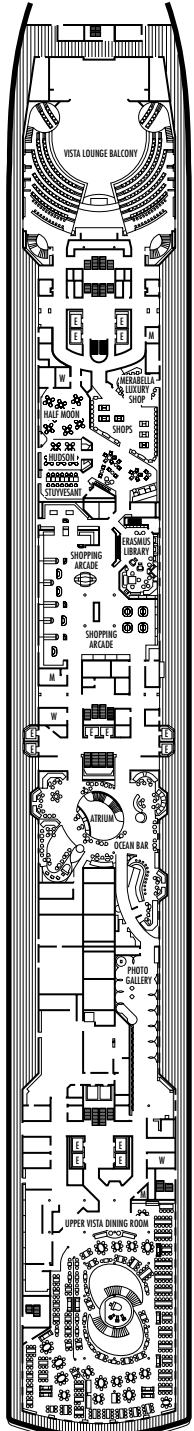

MAIN DECK

LOWER PROMENADE DECK

PROMENADE DECK

UPPER PROMENADE DECK

VERANDAH DECK

UPPER VERANDAH DECK

LEYENDA DE SÍMBOLOS DE LOS CAMAROTES

- * Sólo ducha
- Triple (2 camas inferiores, 1 sofá cama)
- Cuádruple (2 camas inferiores, 1 sofá cama, 1 cama superior)
- △ Vista parcial al mar
- ✕ Vista totalmente obstruida
- ⊕ Habitaciones conectadas
- ◆ Los camarotes disponen de barandillas de acero sólido en la terraza, en lugar de barandillas de Plexiglas® transparente
- ⊕ Los camarotes SC6164, SC6175, SY5001, SY5002, SY6108, SS8068, VA6003, VA8031, VA8032, VB6049, VD4051, VD4052, VD4131, VD4132, VF5051, VF5054, VF5137, VF5140, C1081, C1082, D1100, H4089, H4090, I-8037, J1074, N1011, N1012 son accesibles con silla de ruedas, sólo disponen de ducha.

*Este plano de cubierta es válido para ms Oosterdam el 24 de abril de 2009. Para obtener información sobre los cruceros anteriores a esa fecha, visite www.hollandamerica.com.

ms Zuiderdam ms Oosterdam* ms Westerdam

PLANOS DE LA CUBIERTA Y CAMAROTES

Los planos de la cubierta están codificados en colores por categoría de camarotes, y la letra correspondiente a la categoría antecede al número de camarote en cada habitación. Todos los camarotes están equipados con televisor de pantalla plana, minibar, reproductor de DVD, cajilla de seguridad pequeña, puerto para transmisión/recepción de datos, teléfono y música con selección de varios canales.

Nota importante: No todos los camarotes dentro de cada categoría disponen de la misma configuración de mobiliario o instalaciones. Los símbolos apropiados dentro de las salas en los planos de la cubierta describen diferencias respecto de las descripciones de camarotes que aparecen más adelante.