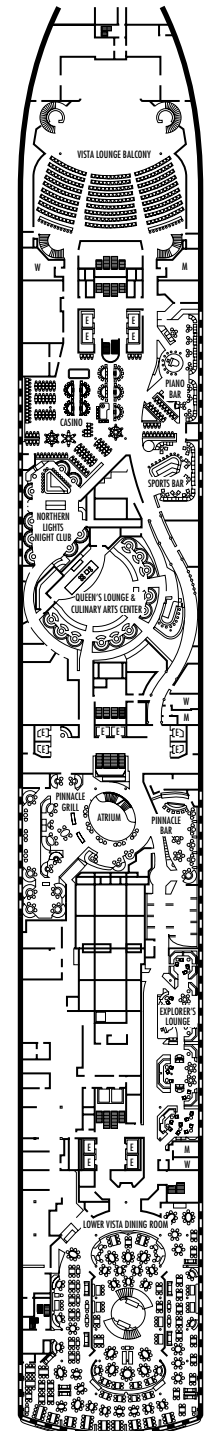

MAIN DECK

LOWER PROMENADE DECK

PROMENADE DECK

UPPER PROMENADE DECK

VERANDAH DECK

UPPER VERANDAH DECK

LEYENDA DE SÍMBOLOS DE LOS CAMAROTES

- * Sólo ducha
- Triple (2 camas inferiores, 1 sofá cama)
- Cuádruple (2 camas inferiores, 1 sofá cama, 1 cama superior)
- △ Vista parcial al mar
- ✕ Vista totalmente obstruida
- ⊕ Habitaciones conectadas
- ◆ Los camarotes disponen de barandillas de acero sólido en la terraza, en lugar de barandillas de Plexiglas® transparente
- ⊕ Los camarotes SC6164, SC6175, SY5001, SY5002, SY6108, SS8068, VA6003, VA8031, VA8032, VB6049, VD4051, VD4052, VD4131, VD4132, VF5051, VF5054, VF5137, VF5140, C1081, C1082, D1100, H4089, H4090, I-8037, J1074, N1011, N1012 son accesibles con silla de ruedas, sólo disponen de ducha.

*Este plano de cubierta es válido para ms Oosterdam el 24 de abril de 2009. Para obtener información sobre los cruceros anteriores a esa fecha, visite www.hollandamerica.com.

ms Zuiderdam ms Oosterdam* ms Westerdam

PLANOS DE LA CUBIERTA Y CAMAROTES

Los planos de la cubierta están codificados en colores por categoría de camarotes, y la letra correspondiente a la categoría antecede al número de camarote en cada habitación. Todos los camarotes están equipados con televisor de pantalla plana, minibar, reproductor de DVD, cajilla de seguridad pequeña, puerto para transmisión/recepción de datos, teléfono y música con selección de varios canales.

Nota importante: No todos los camarotes dentro de cada categoría disponen de la misma configuración de mobiliario o instalaciones. Los símbolos apropiados dentro de las salas en los planos de la cubierta describen diferencias respecto de las descripciones de camarotes que aparecen más adelante.