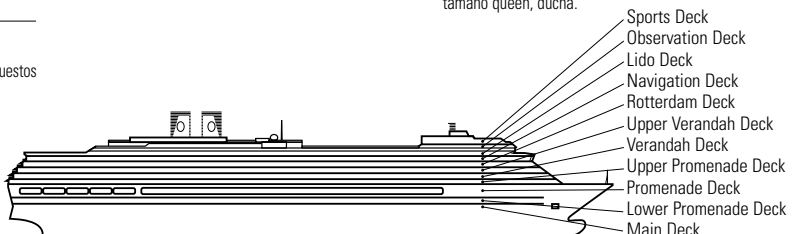

J K

Grande o estándar: 2 camas inferiores convertibles en 1 cama tamaño queen, ducha.

L M MM N NN

Estándar: 2 camas inferiores convertibles en 1 cama tamaño queen, ducha.

ROTTERDAM DECK

NAVIGATION DECK

LIDO DECK

OBSERVATION DECK

SPORTS DECK

ESPECIFICACIONES E INSTALACIONES DEL BARCO

- Capacidad para 1.916 huéspedes
- 22 Salones públicos
- Salón suite
- 82.000 toneladas de peso bruto
- 4 Restaurantes
- Tiendas exentas de impuestos
- 285 m de longitud
- Dos salones de espectáculos
- Internet Center
- Estabilizadores automáticos
- Piscinas al aire libre (una con techo corredizo de cristal)
- Biblioteca
- 11 Cubiertas para huéspedes
- Spa y salón de belleza
- Casino
- 14 Elevadores para huéspedes
- Fitness Center
- Cancha de baloncesto
- 4 Elevadores panorámicos
- Cancha de voleibol