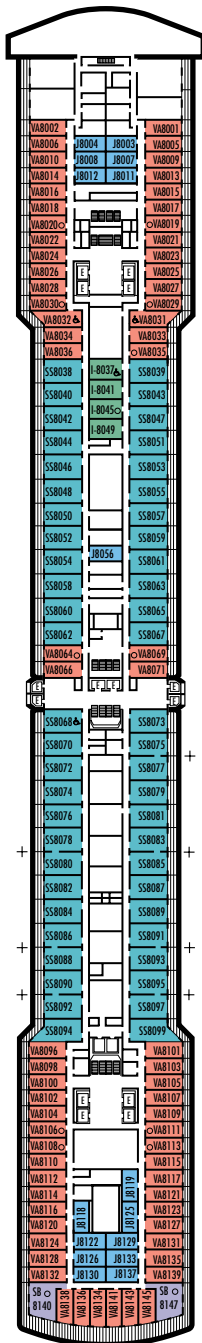

SS SY SZ

Suites Superior Verandah: 2 camas inferiores convertibles en 1 cama tamaño queen, cuarto de baño con tocador de doble lavabo, bañera de hidromasaje de tamaño completo con ducha y compartimiento de ducha adicional, área grande para sentarse, vestidor, veranda privada, 1 sofá cama para 1 persona, ventanas de piso a techo.

CAMAROTES CON TERREZA

VA VB VC VD VE

VF VH

Exterior Deluxe Verandah: 2 camas inferiores convertibles en 1 cama tamaño queen, bañera y ducha, área para sentarse, veranda privada, ventanas de piso a techo.

CAMAROTES CON VISTA AL MAR

C D DD E F

Grande: 2 camas inferiores convertibles en 1 cama tamaño queen, bañera y ducha.

G GG

Grande: 2 camas inferiores convertibles en 1 cama tamaño queen, bañera y ducha. Todos los camarotes de categoría G disponen de vista parcial al mar. Todos los camarotes de categoría GG tienen vistas totalmente obstruidas.

H HH

Grande: 2 camas inferiores convertibles en 1 cama tamaño queen, bañera y ducha. Todos los camarotes de categoría H y HH tienen vistas totalmente obstruidas.

CAMAROTES INTERIORES

I

Grande: 2 camas inferiores convertibles en 1 cama tamaño queen, ducha.

J K

Grande o estándar: 2 camas inferiores convertibles en 1 cama tamaño queen, ducha.

L M MM N NN

Estándar: 2 camas inferiores convertibles en 1 cama tamaño queen, ducha.

ROTTERDAM DECK

NAVIGATION DECK

LIDO DECK

OBSERVATION DECK

SPORTS DECK