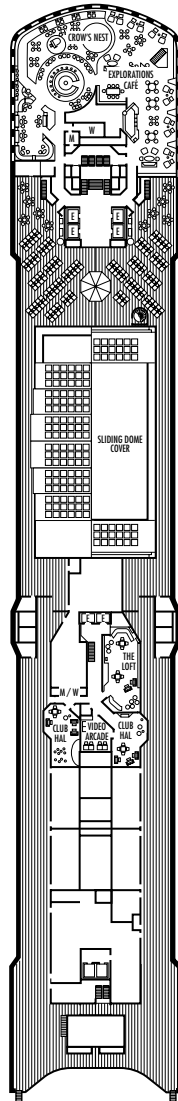

SS SY SZ

Suites Superior Verandah: 2 camas inferiores convertibles en 1 cama tamaño queen, cuarto de baño con tocador de doble lavabo, bañera de hidromasaje de tamaño completo con ducha y compartimiento de ducha adicional, área grande para sentarse, vestidor, veranda privada, 1 sofá cama para 1 persona, ventanas de piso a techo.

CAMAROTES CON TERREZA

VA VB VC VD VE

VF VH

Exterior Deluxe Verandah: 2 camas inferiores convertibles en 1 cama tamaño queen, bañera y ducha, área para sentarse, veranda privada, ventanas de piso a techo.

CAMAROTES CON VISTA AL MAR

C D DD E F

Grande: 2 camas inferiores convertibles en 1 cama tamaño queen, bañera y ducha.

G GG

Grande: 2 camas inferiores convertibles en 1 cama tamaño queen, bañera y ducha. Todos los camarotes de categoría G disponen de vista parcial al mar. Todos los camarotes de categoría GG tienen vistas totalmente obstruidas.

H HH

Grande: 2 camas inferiores convertibles en 1 cama tamaño queen, bañera y ducha. Todos los camarotes de categoría H y HH tienen vistas totalmente obstruidas.

CAMAROTES INTERIORES

I

Grande: 2 camas inferiores convertibles en 1 cama tamaño queen, ducha.

J K

Grande o estándar: 2 camas inferiores convertibles en 1 cama tamaño queen, ducha.

L M MM N NN

Estándar: 2 camas inferiores convertibles en 1 cama tamaño queen, ducha.

ROTTERDAM DECK

NAVIGATION DECK

LIDO DECK

OBSERVATION DECK

SPORTS DECK