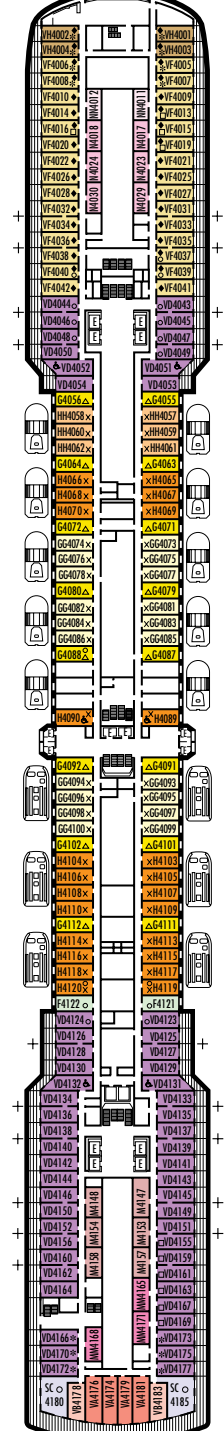

MAIN DECK

LOWER PROMENADE DECK

PROMENADE DECK

UPPER PROMENADE DECK

VERANDAH DECK

UPPER VERANDAH DECK

LEYENDA DE SÍMBOLOS DE LOS CAMAROTES

- * Sólo ducha
- Triple (2 camas inferiores, 1 sofá cama)
- Cuádruple (2 camas inferiores, 1 sofá cama, 1 cama superior)
- △ Vista parcial al mar
- ✕ Vista totalmente obstruida
- ⊕ Habitaciones conectadas
- ◆ Los camarotes disponen de barandillas de acero sólido en la terraza, en lugar de barandillas de Plexiglas® transparente
- ⊕ Los camarotes SC6164, SC6175, SY5001, SY5002, SY6108, SS8068, VA6003, VA8031, VA8032, VB6049, VD4051, VD4052, VD4131, VD4132, VF5051, VF5054, VF5137, VF5140, C1081, C1082, D1100, H4089, H4090, I-8037, J1074, N1011, N1012 son accesibles con silla de ruedas, sólo disponen de ducha.

*Este plano de cubierta es válido para ms Oosterdam el 24 de abril de 2009. Para obtener información sobre los cruceros anteriores a esa fecha, visite www.hollandamerica.com.

ms Zuiderdam ms Oosterdam* ms Westerdam

PLANOS DE LA CUBIERTA Y CAMAROTES

Los planos de la cubierta están codificados en colores por categoría de camarotes, y la letra correspondiente a la categoría antecede al número de camarote en cada habitación. Todos los camarotes están equipados con televisor de pantalla plana, minibar, reproductor de DVD, cajilla de seguridad pequeña, puerto para transmisión/recepción de datos, teléfono y música con selección de varios canales.

Nota importante: No todos los camarotes dentro de cada categoría disponen de la misma configuración de mobiliario o instalaciones. Los símbolos apropiados dentro de las salas en los planos de la cubierta describen diferencias respecto de las descripciones de camarotes que aparecen más adelante.