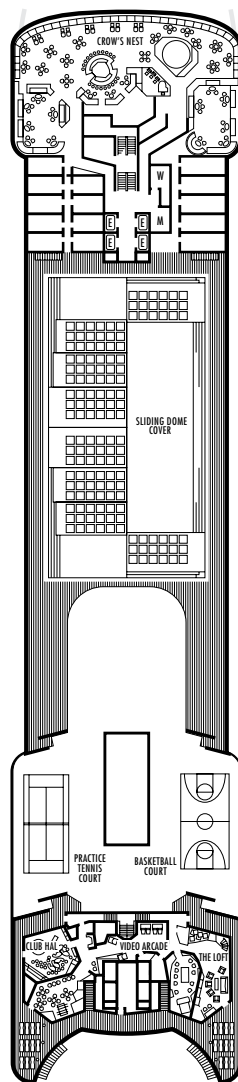

S

Suites Deluxe Verandah: 2 camas inferiores convertibles en 1 cama tamaño queen, bañera de hidromasaje y ducha, área grande para sentarse, vestidor, veranda privada, 1 sofá cama para 2 personas, minibar, refrigerador, ventanas de piso a techo.

A

Suites Verandah: 2 camas inferiores convertibles en 1 cama tamaño queen, bañera de hidromasaje y ducha, área para sentarse, terraza privada, minibar, refrigerador, ventanas de piso a techo.

AA B BB BC

Suites Verandah: 2 camas inferiores convertibles en 1 cama tamaño queen, bañera de hidromasaje y ducha, área para sentarse, veranda privada, minibar, refrigerador, ventanas de piso a techo.

CAMAROTES CON VISTA AL MAR

C D E EE

F FF G H

Grande: 2 camas inferiores convertibles en 1 cama tamaño queen, bañera y ducha.

DD

Grande: 2 camas inferiores convertibles en 1 cama tamaño queen, bañera y ducha. Todos los camarotes de categoría DD disponen de vista parcial al mar.

HH

Grande: 2 camas inferiores convertibles en 1 cama tamaño queen, bañera y ducha. Todos los camarotes de categoría HH tienen vistas totalmente obstruidas.

CAMAROTES INTERIORES

I J K L

Grande: 2 camas inferiores convertibles en 1 cama tamaño queen, ducha.

M MM

Grande: 2 camas inferiores convertibles en 1 cama tamaño queen, 1 sofá cama, ducha.

N NN

Estándar: 2 camas inferiores convertibles en 1 cama tamaño queen, 1 sofá cama y cama superior plegable, ducha.