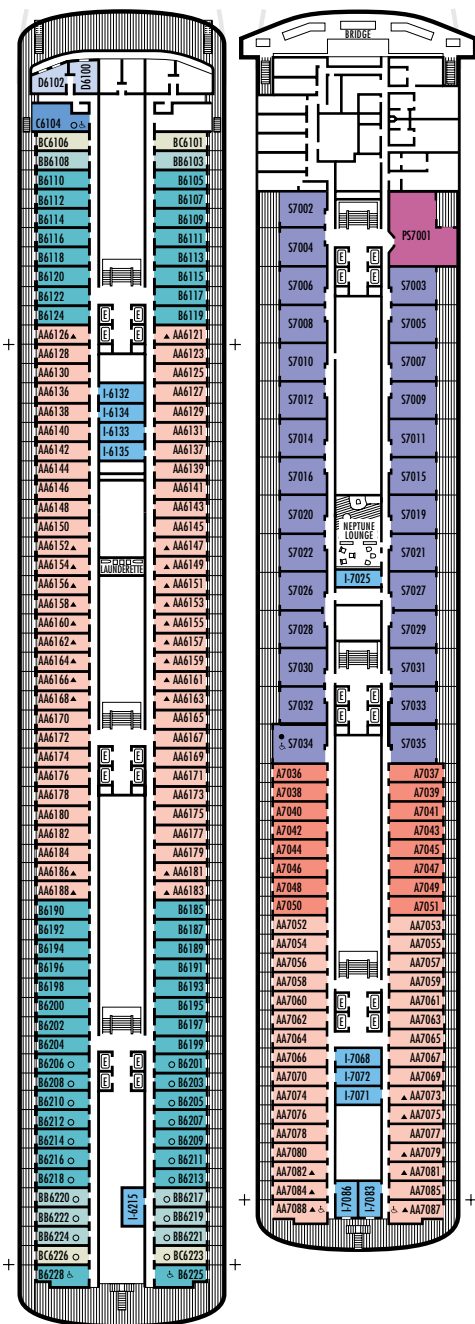

C D E EE

F FF G H

Grande: 2 camas inferiores convertibles en 1 cama tamaño queen, bañera y ducha.

DD

Grande: 2 camas inferiores convertibles en 1 cama tamaño queen, bañera y ducha. Todos los camarotes de categoría DD disponen de vista parcial al mar.

HH

Grande: 2 camas inferiores convertibles en 1 cama tamaño queen, bañera y ducha. Todos los camarotes de categoría HH tienen vistas totalmente obstruidas.

CAMAROTES INTERIORES

I J K L

Grande: 2 camas inferiores convertibles en 1 cama tamaño queen, ducha.

M MM

Grande: 2 camas inferiores convertibles en 1 cama tamaño queen, 1 sofá cama, ducha.

N NN

Estándar: 2 camas inferiores convertibles en 1 cama tamaño queen, 1 sofá cama y cama superior plegable, ducha.

ESPECIFICACIONES E INSTALACIONES DEL BARCO

- Capacidad para 1.432 huéspedes
- 61.396 toneladas de peso bruto
- 238 m de longitud
- Estabilizadores automáticos
- 10 Cubiertas para huéspedes
- 12 Elevadores para huéspedes
- 18 Salones públicos
- 3 Restaurantes
- 2 Piscinas al aire libre (una con techo corredizo de cristal)
- Spa y salón de belleza
- Fitness Center
- Sala de cine
- Tiendas exentas de impuestos
- Internet Center
- Biblioteca
- Casino
- Salón suite
- Cancha para practicar tenis
- Cancha de baloncesto