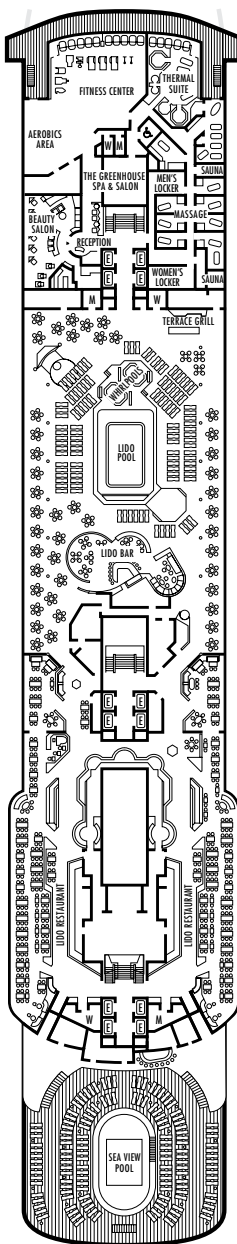

DOLPHIN DECK

MAIN DECK

LOWER PROMENADE DECK

PROMENADE DECK

UPPER PROMENADE DECK

LEYENDA DE SÍMBOLOS DE LOS CAMAROTES

- * Sólo ducha
- Bañera y ducha
- ▲ 2 camas inferiores o convertibles en 1 cama tamaño queen (sin sofá cama)
- Triple (2 camas inferiores, 1 sofá cama)
- Cuádruple (2 camas inferiores, 1 sofá cama, 1 cama superior)
- △ Vista parcial al mar
- ★ 2 camas inferiores o convertibles en 1 cama tamaño queen
- ✕ Vista totalmente obstruida
- + Habitaciones conectadas
- ◇ Estos camarotes disponen de ojos de buey en lugar de ventanas
- ♿ Los camarotes AA7087, AA7088, B6225, B6228, C6104, D3391, D3396, D3429, FF1955, FF1964, G2500, G2702, H1804, H1805, H1806, H1807, HH3430, HH3431, K2554, K2555, L2700 son accesibles con silla de ruedas, sólo disponen de ducha. El camarote S7034 es accesible con silla de ruedas; dispone de bañera y ducha.

C D E EE

F FF G H

Grande: 2 camas inferiores convertibles en 1 cama tamaño queen, bañera y ducha.

DD

Grande: 2 camas inferiores convertibles en 1 cama tamaño queen, bañera y ducha. Todos los camarotes de categoría DD disponen de vista parcial al mar.

HH

Grande: 2 camas inferiores convertibles en 1 cama tamaño queen, bañera y ducha. Todos los camarotes de categoría HH tienen vistas totalmente obstruidas.

CAMAROTES INTERIORES

I J K L

Grande: 2 camas inferiores convertibles en 1 cama tamaño queen, ducha.

ESPECIFICACIONES E INSTALACIONES DEL BARCO

- Capacidad para 1.432 huéspedes
- 61.396 toneladas de peso bruto
- 238 m de longitud
- Estabilizadores automáticos
- 10 Cubiertas para huéspedes
- 12 Elevadores para huéspedes
- 18 Salones públicos
- 3 Restaurantes
- 2 Piscinas al aire libre (una con techo corredizo de cristal)
- Spa y salón de belleza
- Fitness Center
- Sala de cine
- Tiendas exentas de impuestos
- Internet Center
- Biblioteca
- Casino
- Salón suite
- Cancha para practicar tenis
- Cancha de baloncesto