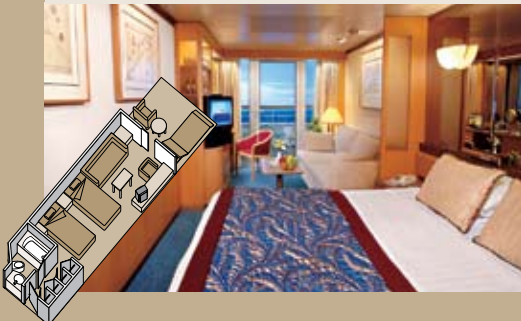

Suite Verandah
Aprox. 26-27 m² incluida la terraza