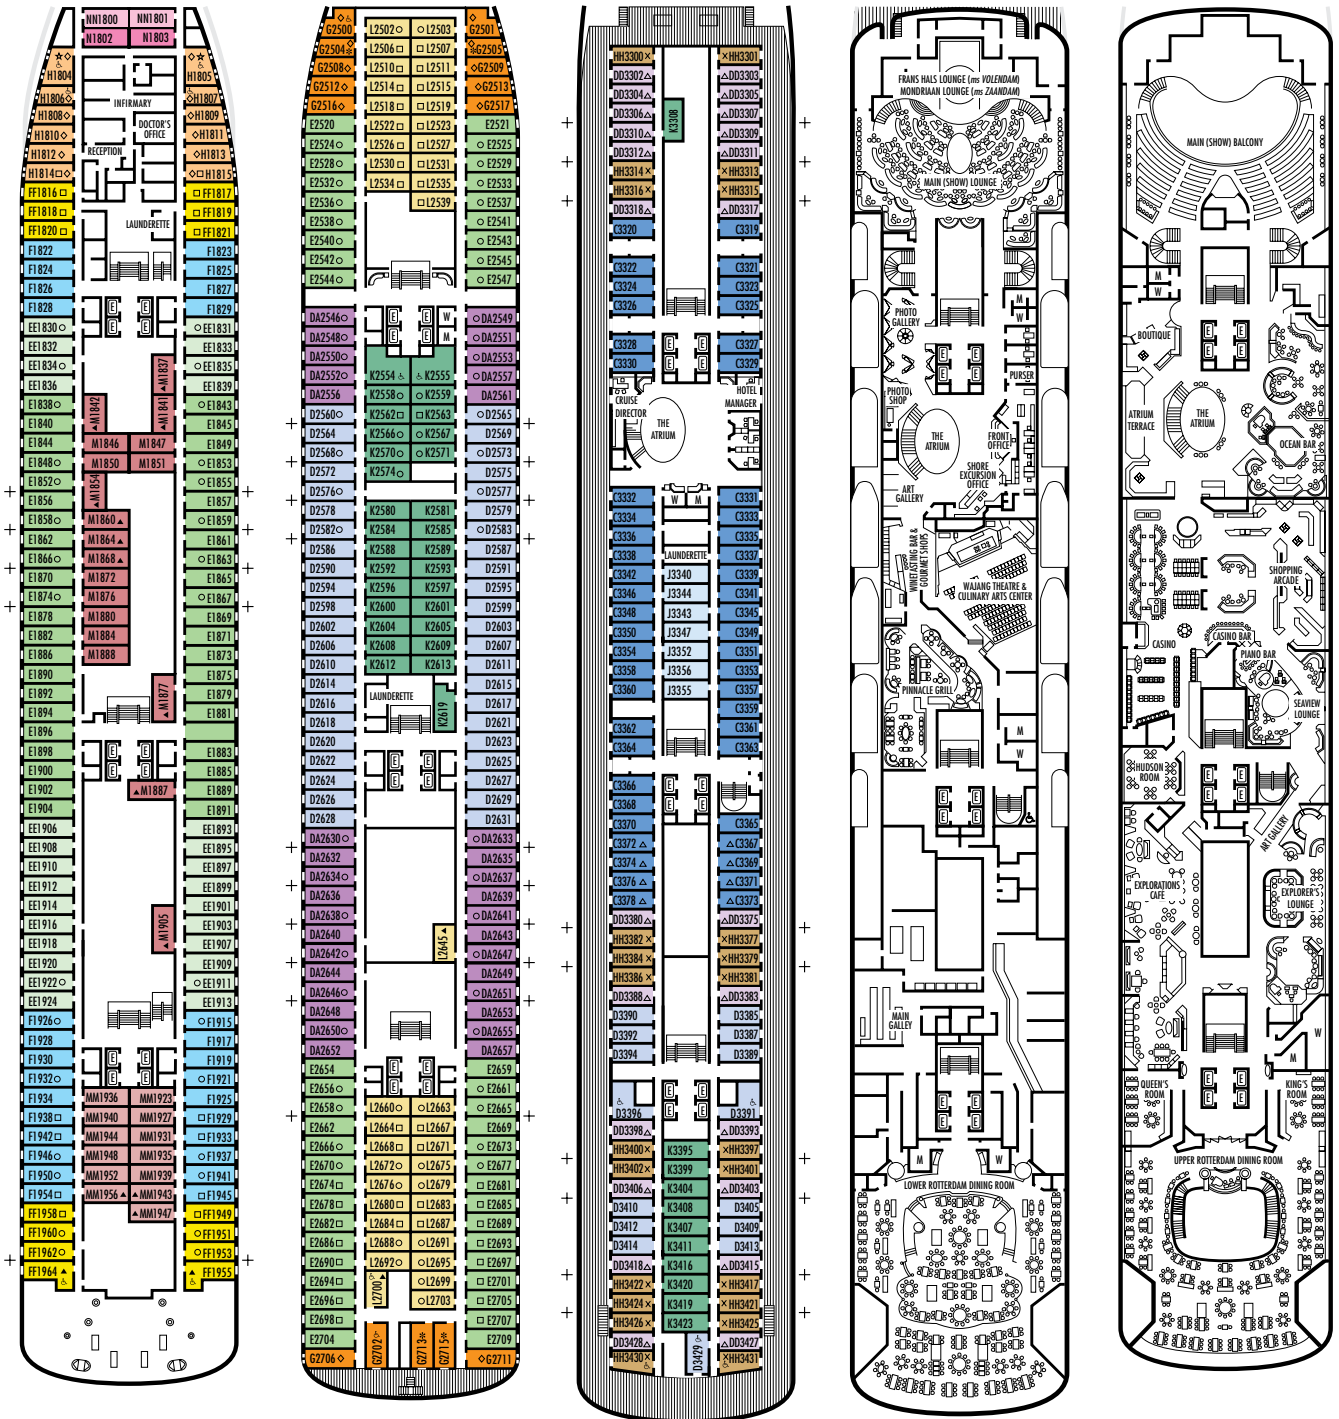

DOLPHIN DECK

MAIN DECK

LOWER PROMENADE DECK

PROMENADE DECK

UPPER PROMENADE DECK

LEYENDA DE SÍMBOLOS DE LOS CAMAROTES

- * Sólo ducha
- Bañera y ducha
- ▲ 2 camas inferiores o convertibles en 1 cama tamaño queen (sin sofá cama)
- Triple (2 camas inferiores, 1 sofá cama)
- Cuádruple (2 camas inferiores, 1 sofá cama, 1 cama superior)
- △ Vista parcial al mar
- ★ 2 camas inferiores o convertibles en 1 cama tamaño queen
- ✕ Vista totalmente obstruida
- + Habitaciones conectadas
- ◇ Estos camarotes disponen de ojos de buey en lugar de ventanas
- ♿ Los camarotes AA7087, AA7088, B6225, B6228, C6104, D3391, D3396, D3429, FF1955, FF1964, G2500, G2702, H1804, H1805, H1806, H1807, HH3430, HH3431, K2554, K2555, L2700 son accesibles con silla de ruedas, sólo disponen de ducha. El camarote S7034 es accesible con silla de ruedas; dispone de bañera y ducha.

VERANDAH DECK

NAVIGATION DECK

LIDO DECK

SPORTS DECK

ms Volendam ms Zaandam

PLANOS DE LA CUBIERTA Y CAMAROTES

Los planos de la cubierta están codificados en colores por categoría de camarotes, y la letra correspondiente a la categoría antecede al número de camarote en cada habitación. Todos los camarotes están equipados con reproductor de DVD, televisor de pantalla plana, teléfono y música con selección de varios canales.